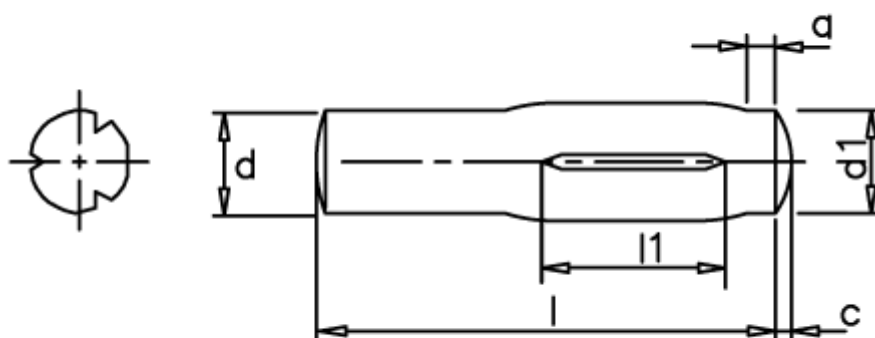

Varenummer: 08243527
Beskrivelse: KLEE Kærvstift S24 5x25
Stål

Mål

a = 1,5 (+1)

d1 = 5.0

d2 = 5.25

Længde = 8-60